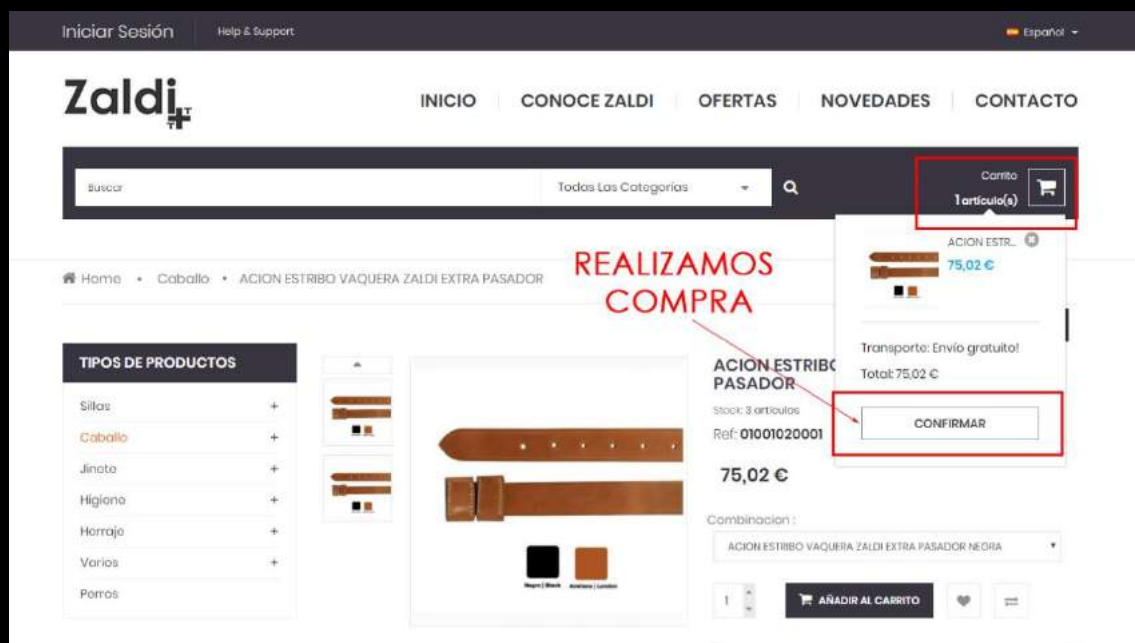

CONFIRMAMOS LOS PRODUCTOS QUE HEMOS COMPRADO