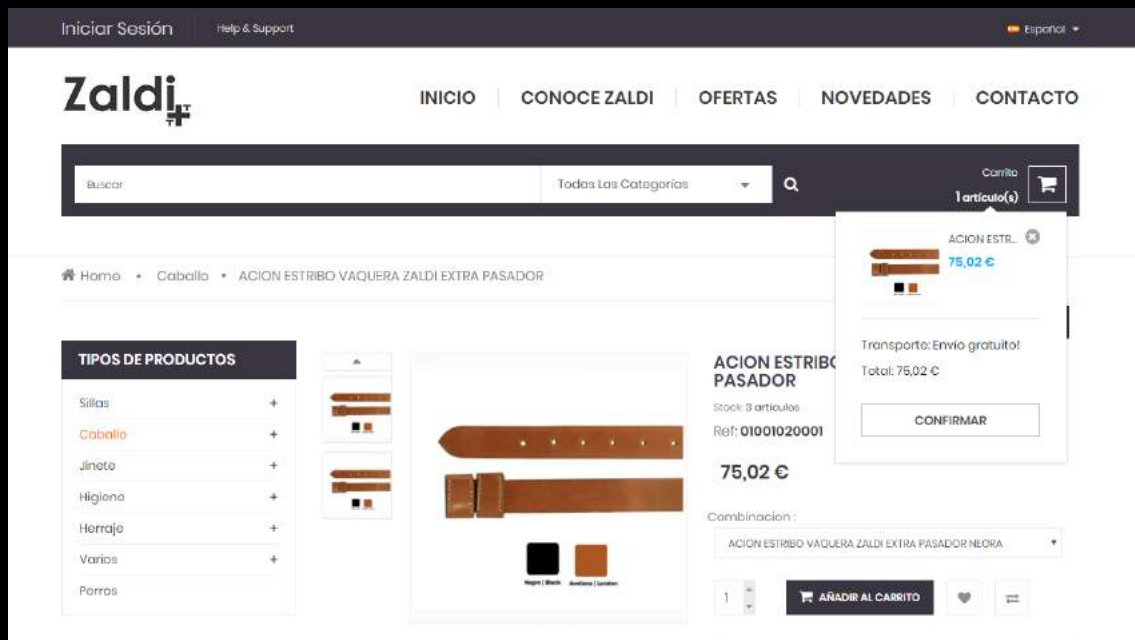

CONFIRMAMOS LOS PRODUCTOS QUE HEMOS COMPRADO